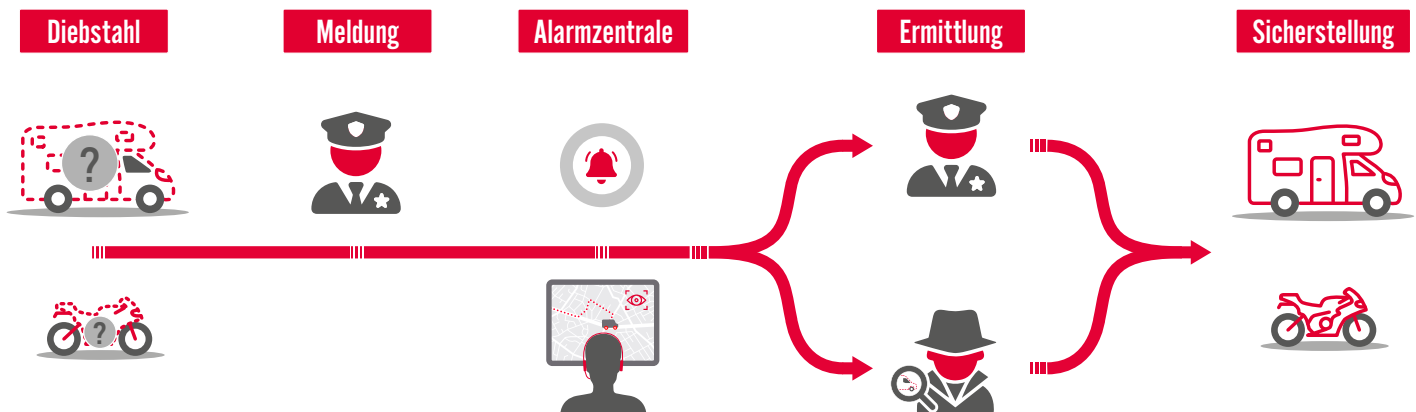

Preis: MiWhite: 8,32€ (9,90€ inkl. MwSt.) pro Monat

Drahtlos und unsichtbar

Den drahtlosen Mi01 Peilsender erhalten Sie nach Angebotsannahme bereits vorbereitet, Sie brauchen ihn nur zehn Mal nach unten und zurück kippen und der Peilsender ist startklar. Sie müssen nur noch einen geeigneten Installationsort finden. Durch die schlanke Form kann der Peilsender so versteckt werden, dass Diebe ihn kaum finden können. Da er zwischen den Ortungen keine Signale sendet, lässt er sich nicht einfach mit Signalscannern aufspüren. Über zwei vorgebohrte Löcher können Sie den Peilsendereinfach fest verbauen.

Mi01 Peilsender

Moderne Technik

Im Gegensatz zu einfachen GPS-Trackern, hat der Mi01 Peilsender mehrere Ortungsarten, einschließlich einer modernen 360°-GPS-Antenne. Ist der GPS-Empfang zu gering (Wälder, auf dem Land etc.) wechselt der intelligente Tracker automatisch auf GSM um. Dies ermöglicht es unserem Ortungsteam Ihre Fahrzeuge und Assets auch dort zu orten, wo andere Tracker versagen. Im Recovery-Modus (ausgelöst durch unsere Alarmzentrale) kann eine weitere Funkfrequenz aktiviert und so eine metergenaue Aufspürung auch ohne GPS ermöglicht werden. Zusätzlich wird die Zeit zwischen den Ortungen noch einmal deutlich verringert.

So helfen wir Ihnen nach einem Diebstahl

Mit dem Mi01 Peilsender sind Sie vorbereitet, wenn Ihre Fahrzeuge gestohlen werden. Im Diebstahlsfall rufen Sie unsere europäische 24/7 Alarmzentrale an und starten so den Recovery-Modus des Mi01 Peilsenders. Je nachdem ob das Diebesgut sich schnell lokalisieren lässt, wird die Polizei oder unser Ermittlungsdienst (600 Partner europaweit) tätig. Ihr Fahrzeug wird dann zusammen mit der lokalen Polizei sichergestellt. Der gesamte Service (94% Rückführungsquote) ist bereits in der Gebühr für MiWhite enthalten. Der Recovery-Service kann auch für Generatoren oder Maschinen genutzt werden.